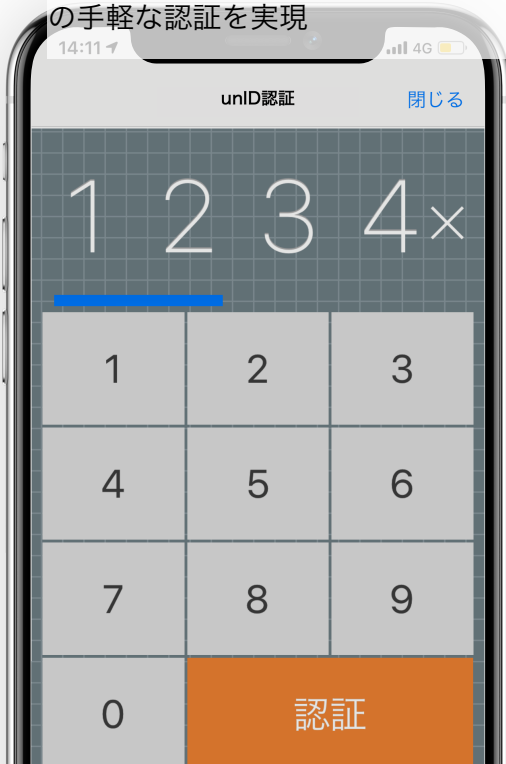

あなたの大切な顧客に安心手軽な 次世代認証を提供します

1

ID/PASSWORD不要の 手軽なログイン認証

スマートフォンアプリ（AppStoreや
GooglePlayで無料ダウンロード）を鍵
としてEC-CUBEのユーザーログイン時
の手軽な認証を実現

2

EC-CUBEアカウントを 安全に守る

ユーザー認証&サービス認証の強力な
双方向認証でアカウント乗っ取りや
フィッシング詐欺など不正利用からア
カウントを守ります

3

簡単操作

EC-CUBE側に表示された4桁の数字を
手元のスマートフォンに見たまま入力
するだけの簡単操作
もうパスワード忘れなどの心配はあり
ません