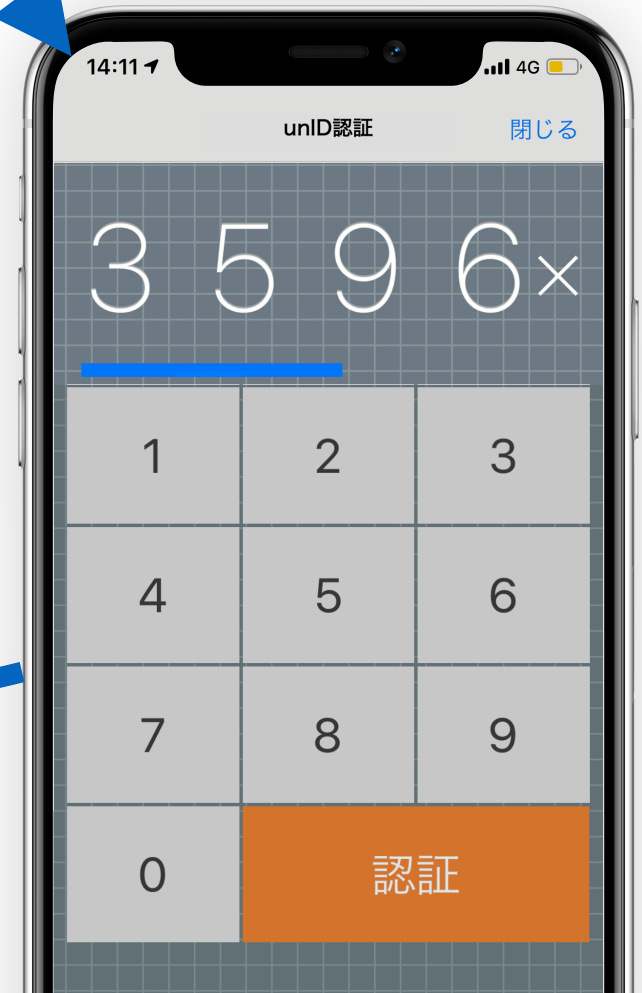

株式会社プラットフォームド

— unID認証プラグイン for EC-CUBE

ID/Password不要の手軽でセキュアな次世代認証
をEC-CUBEに手軽に導入

unID認証Plugin for EC-CUBE

見たまま4桁の数字を入力するだけ
ID/Passwordいらずで手軽に
あなたのEC-CUBEサイトにログイン

スマートフォン側に4桁入力すると認証処理開始
自動的にPC側のEC-CUBEがログインされます